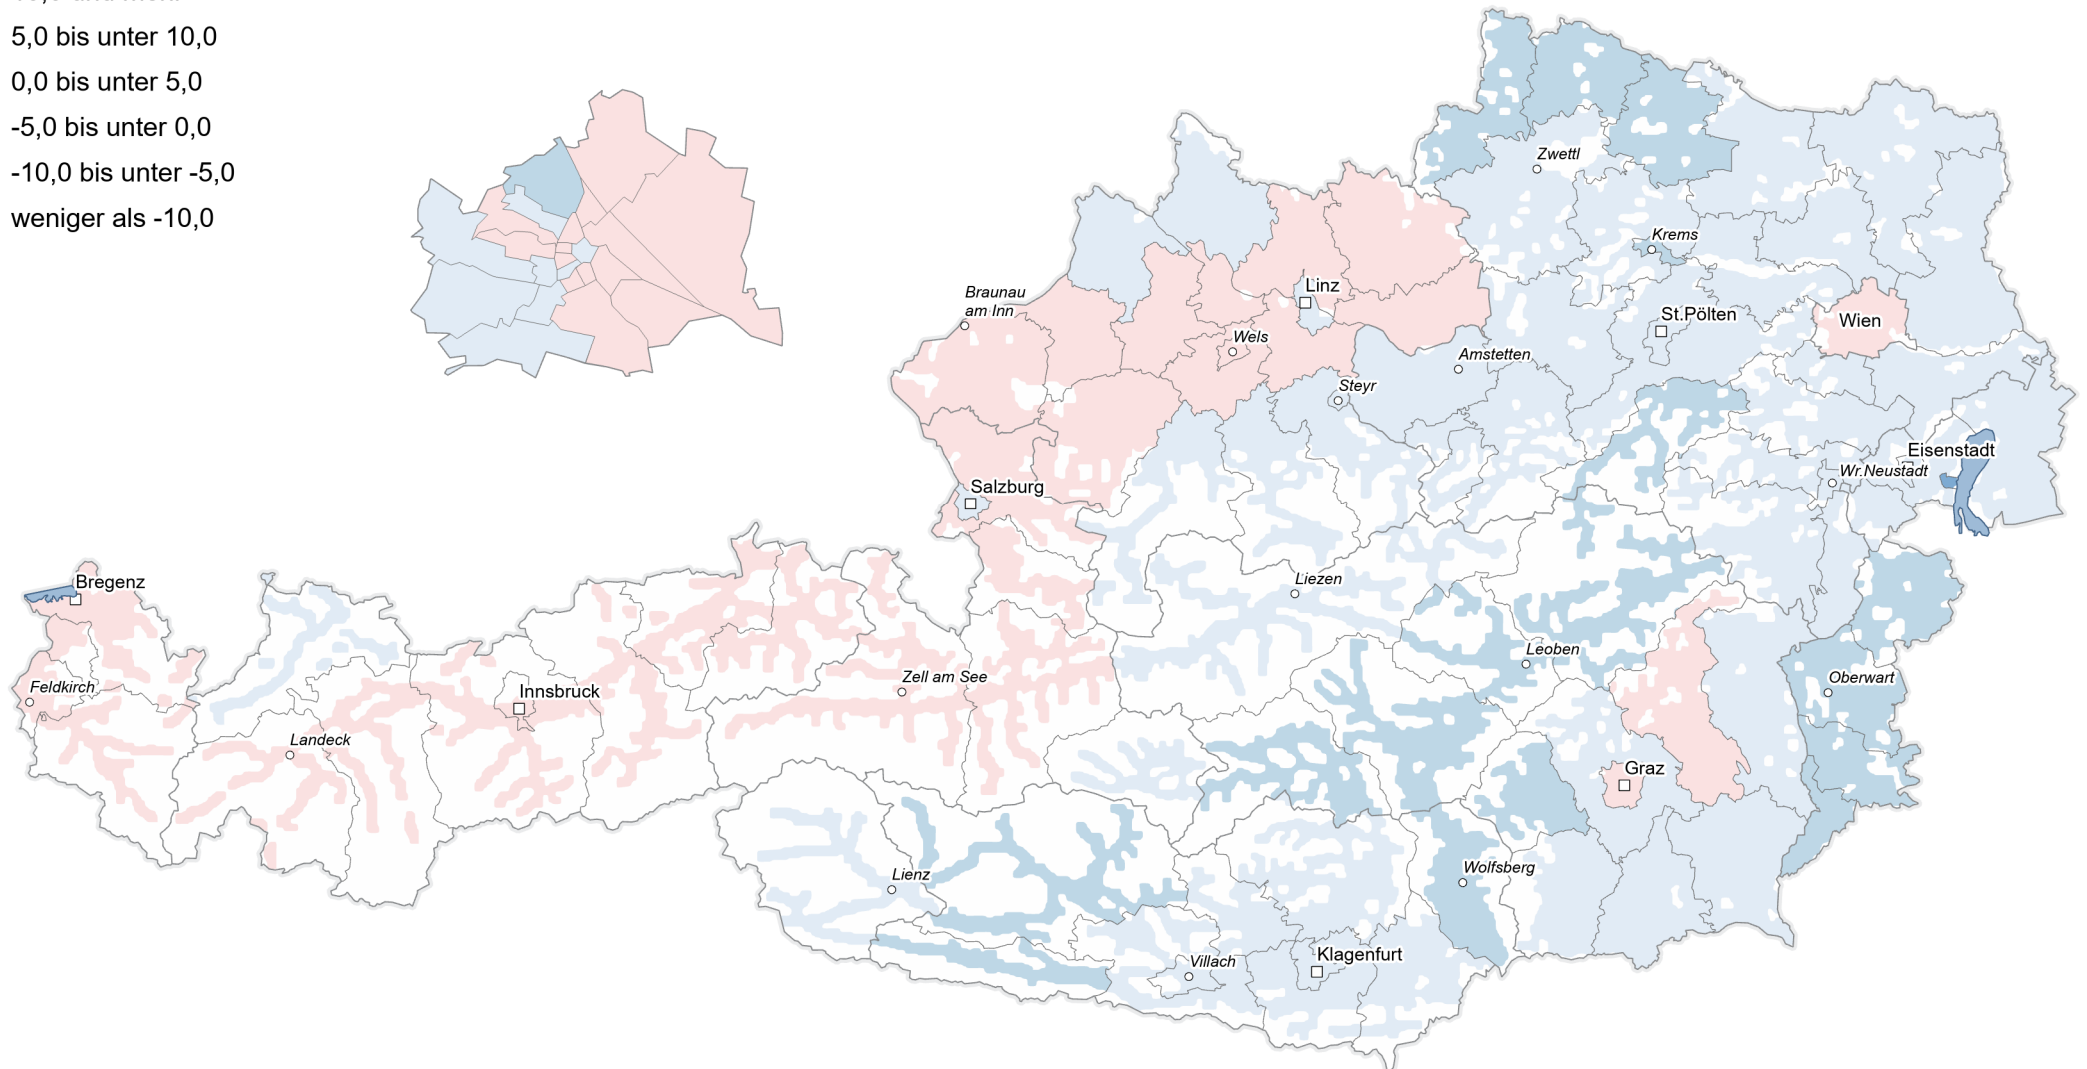

Bevölkerungsveränderung 2021: Geburtenbilanz

nach Politischen Bezirken

Geburtensaldo (Geburten minus Sterbefälle)
je 1 000 der Bevölkerung im Jahresdurchschnitt

- 10,0 und mehr
- 5,0 bis unter 10,0
- 0,0 bis unter 5,0
- 5,0 bis unter 0,0
- 10,0 bis unter -5,0
- weniger als -10,0

0 25 50 km