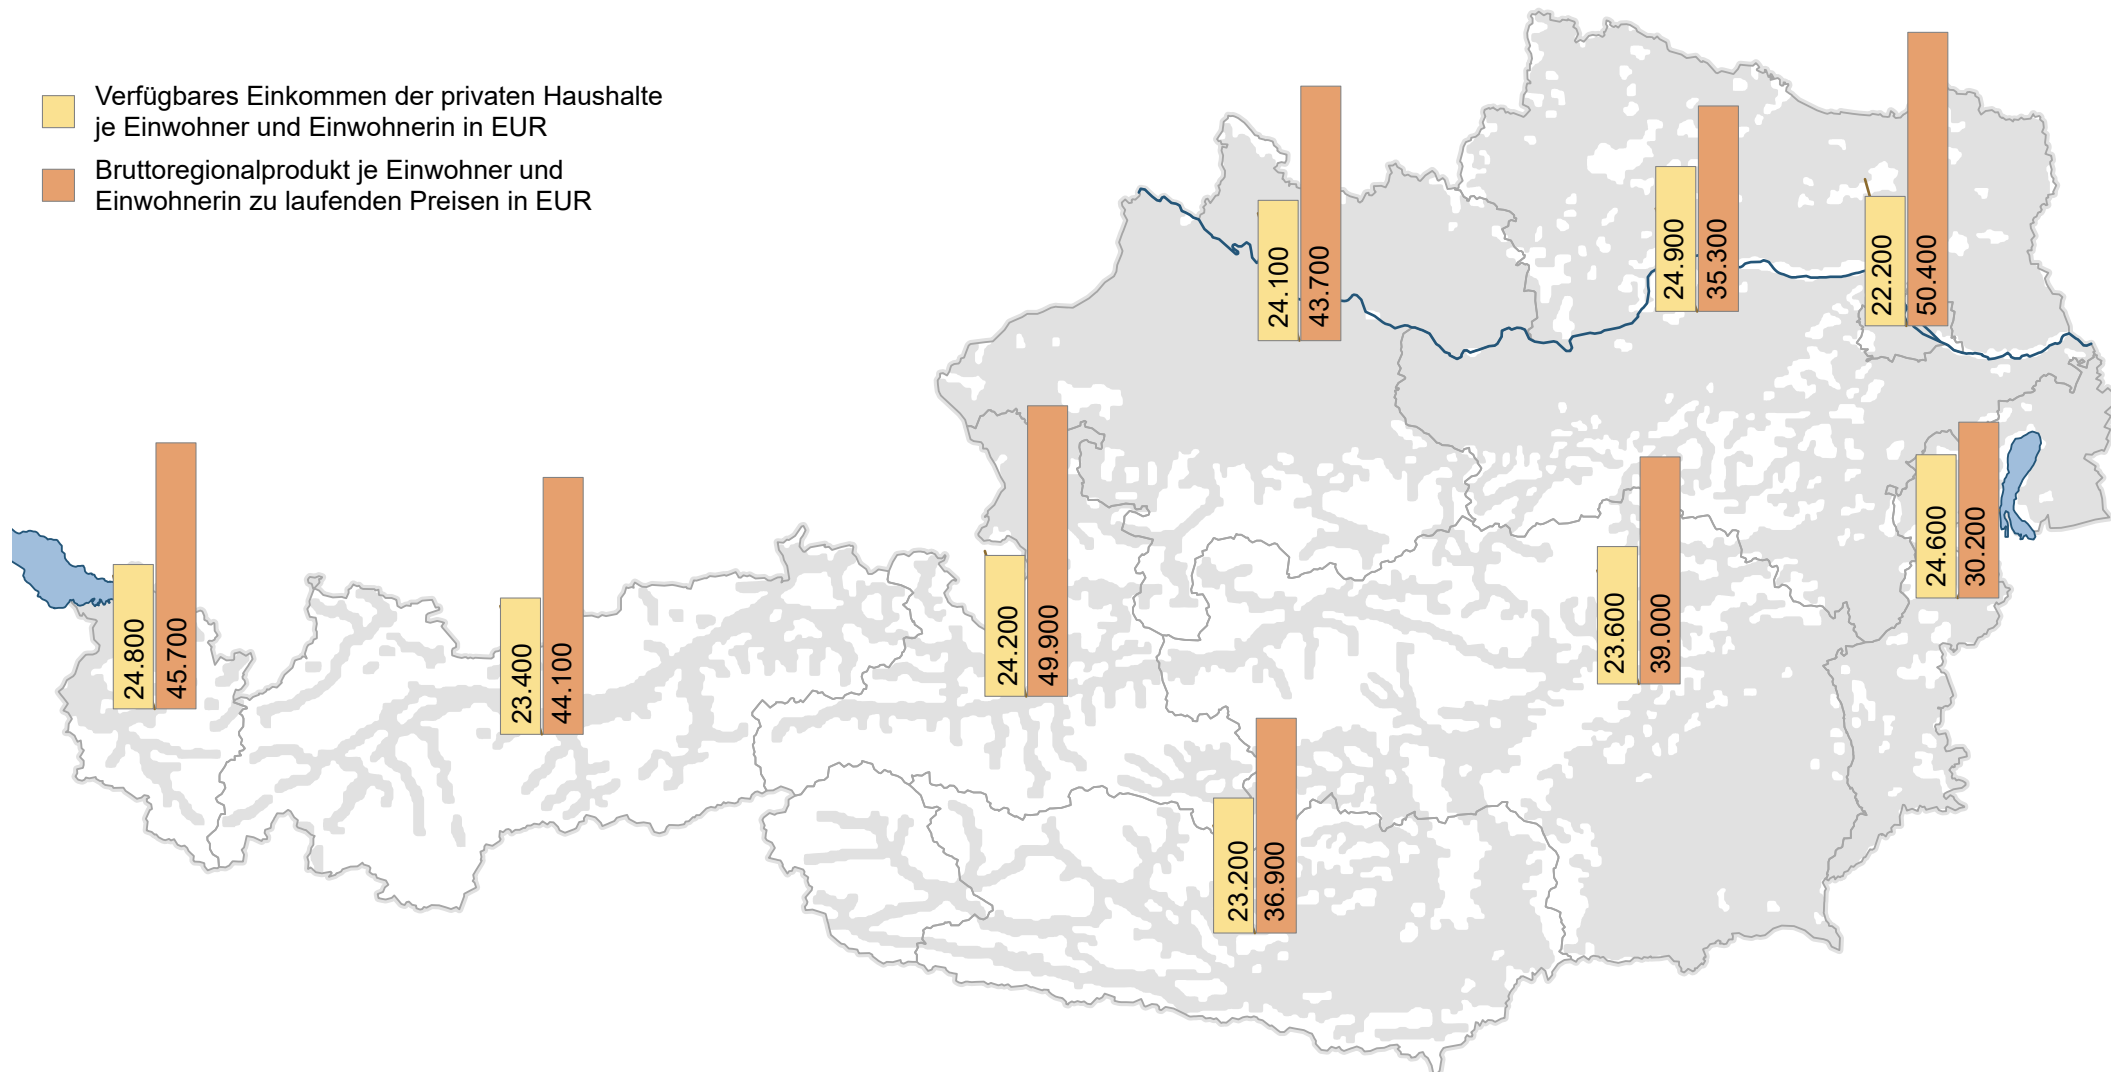

Verfügbares Einkommen der privaten Haushalte und Bruttoregionalprodukt je Einwohner und Einwohnerin 2020

Bundesländer

0 25 50 km