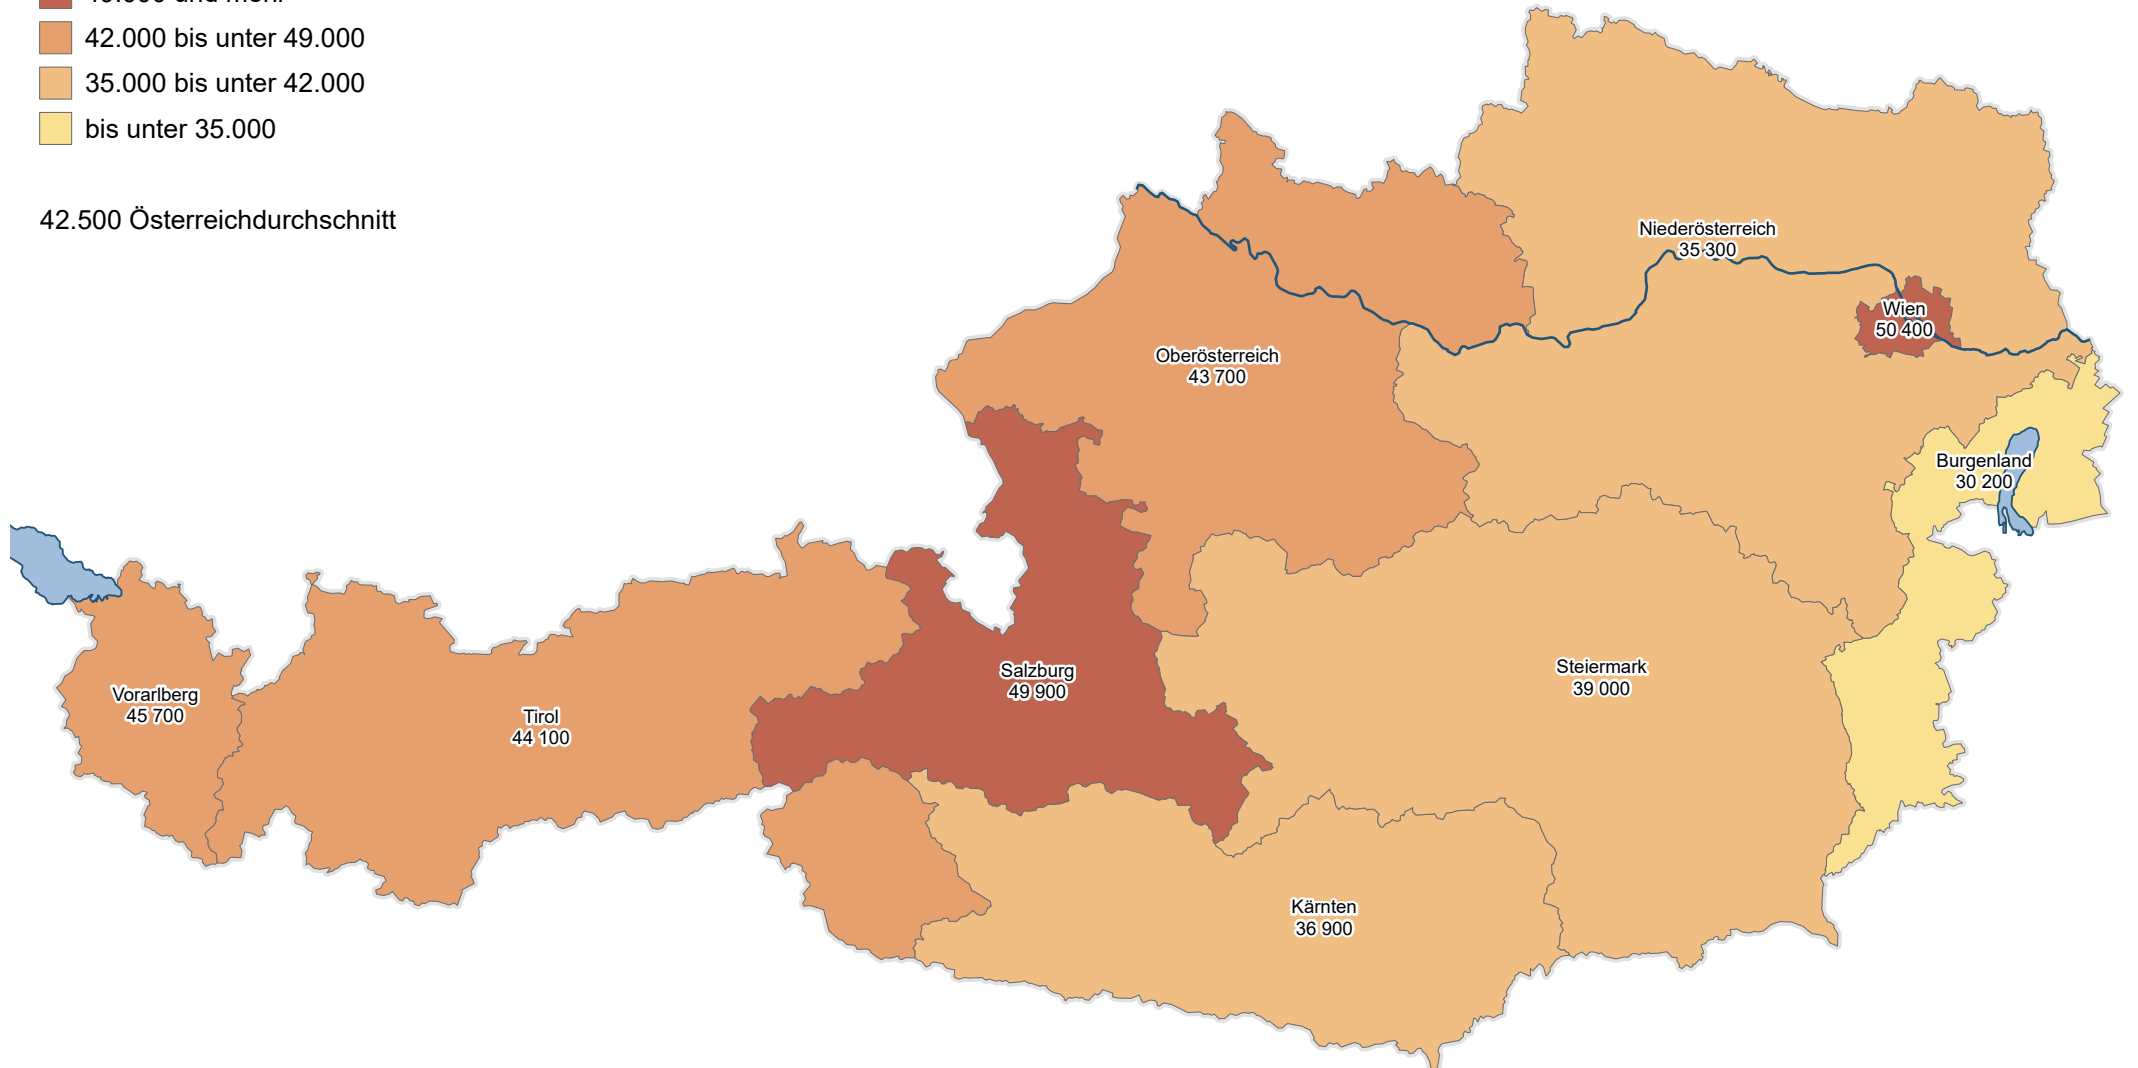

# Bruttoregionalprodukt je Einwohner und Einwohnerin 2020 nach Bundesländern

Bundesländer

Bruttoregionalprodukt je Einwohner und Einwohnerin zu laufenden Preisen in EUR

- 49.000 und mehr
- 42.000 bis unter 49.000
- 35.000 bis unter 42.000
- bis unter 35.000

42.500 Österreichdurchschnitt

0 25 50 km