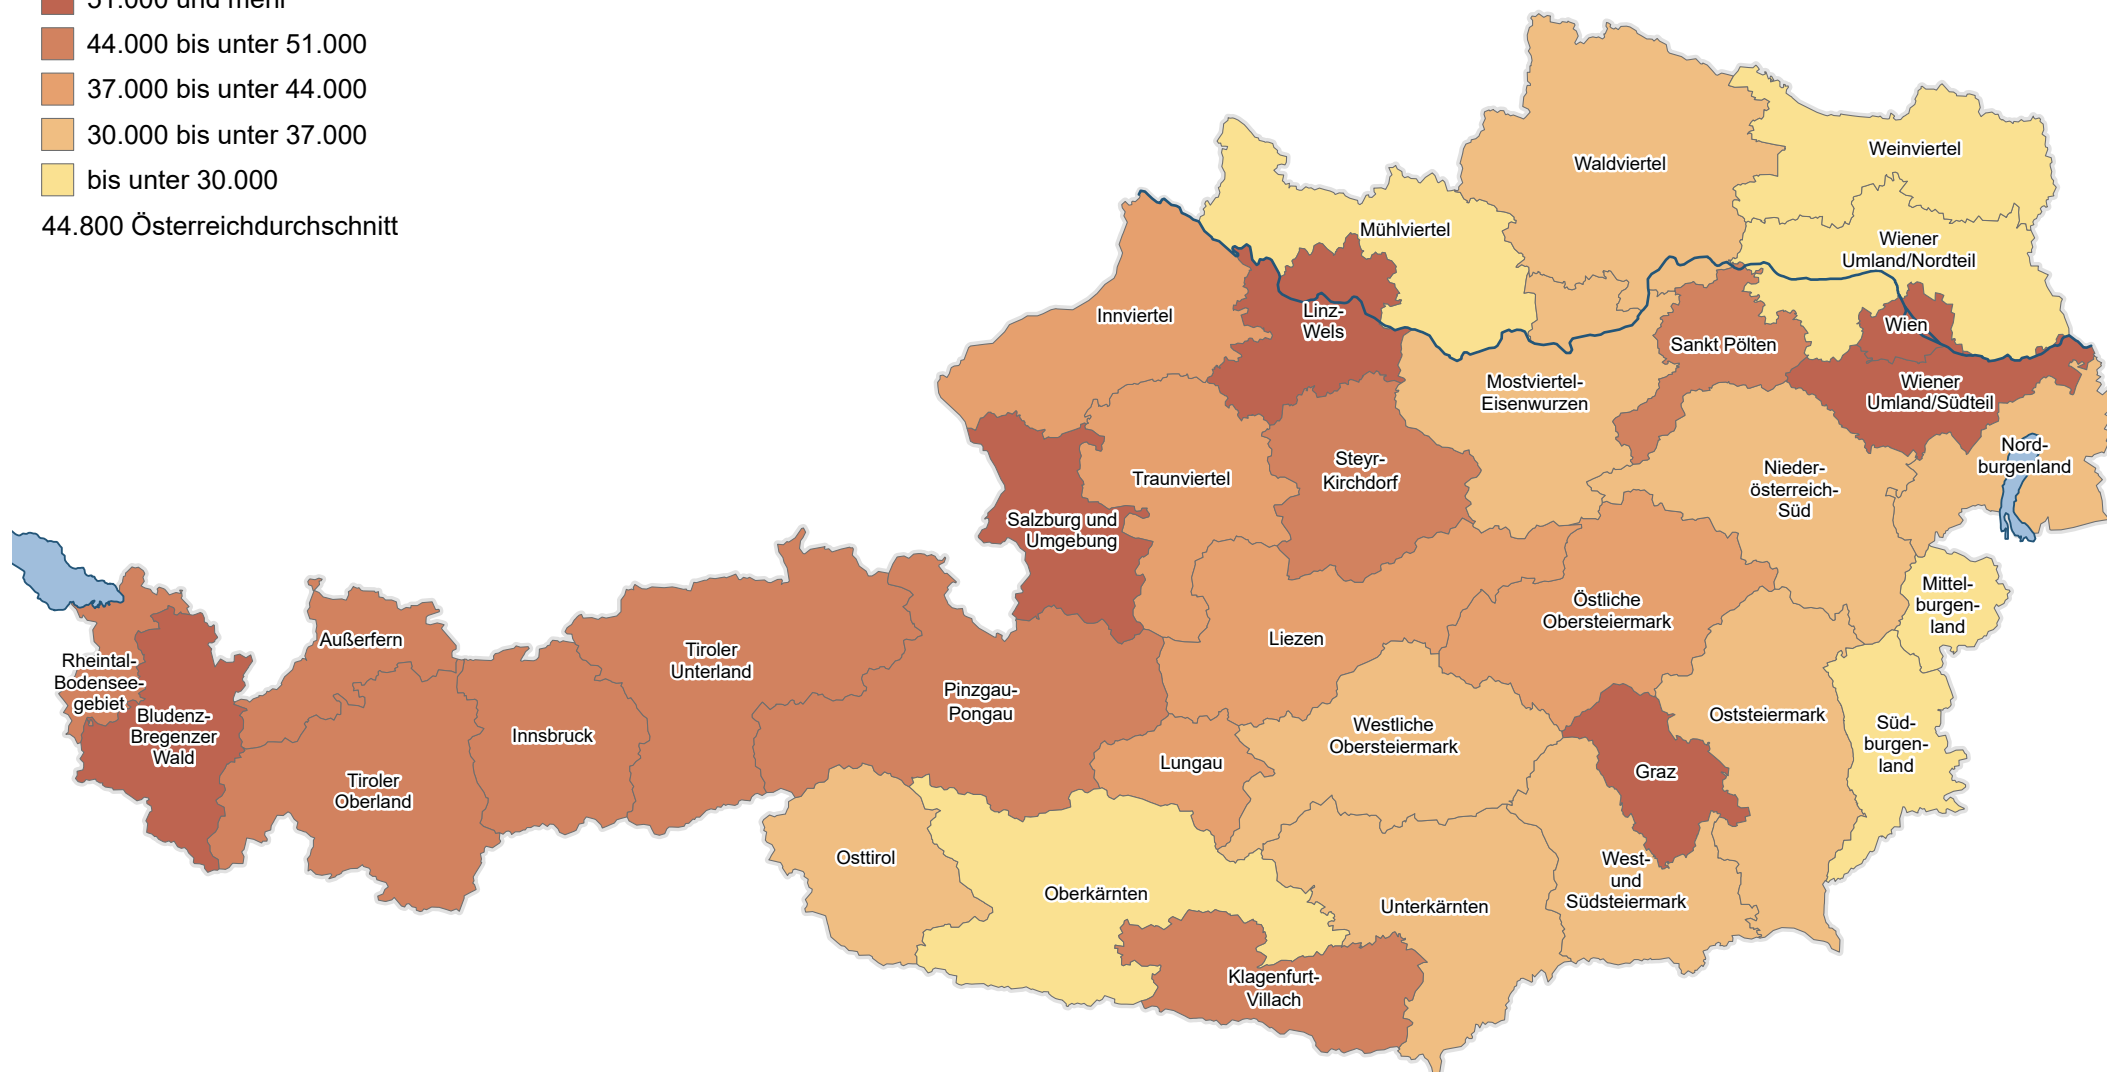

Bruttoregionalprodukt je Einwohner und Einwohnerin 2019

nach NUTS 3-Regionen

Bruttoregionalprodukt je Einwohner und Einwohnerin zu laufenden Preisen in EUR

- 51.000 und mehr
- 44.000 bis unter 51.000
- 37.000 bis unter 44.000
- 30.000 bis unter 37.000
- bis unter 30.000

44.800 Österreichdurchschnitt

0 25 50 km